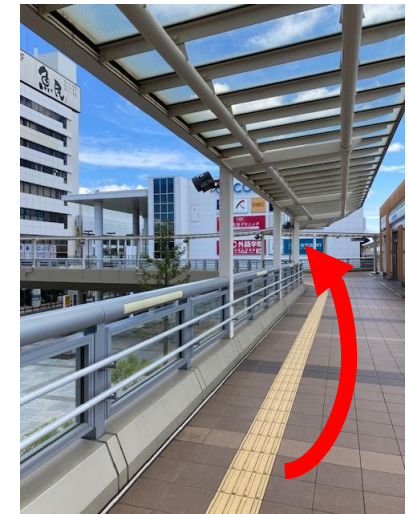

豊橋駅から会場への順路(※お車でお越しの際は、周辺の有料駐車場をご利用ください。)

JR・名鉄豊橋駅改札口を出て、右手にお進みください。

豊橋鉄道渥美線方面へお進みください。
※以降矢印の方向へお進みください。

丸印の入口から入っていただき、5階の会場へお越しください。