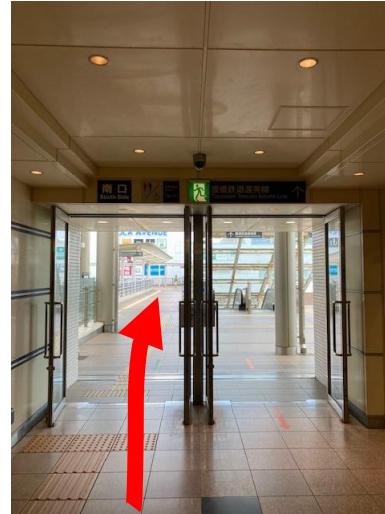

豊橋駅から会場への順路(※お車でお越しの際は、周辺の有料駐車場をご利用ください。)

JR・名鉄豊橋駅改札口を出て、右手にお進みください。

豊橋鉄道渥美線方面へお進みください。
※以降矢印の方向へお進みください。

丸印の入口から入っていただき、5階の会場へお越しください。